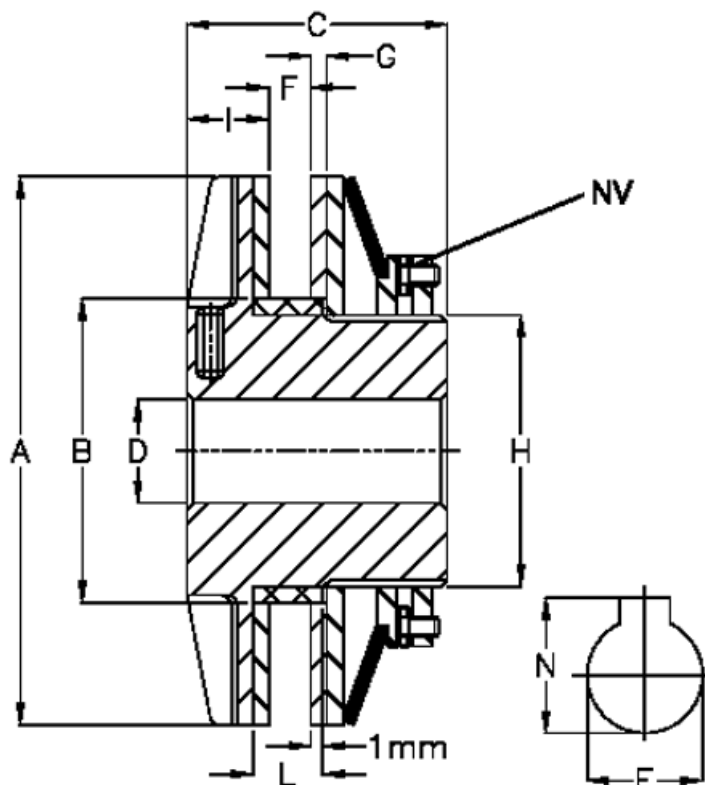

Varenummer: 4606506  
 Beskrivelse: Securex skridnav T 650/120

## Mål

A	= 120	I	= 21
Antal fjeder	= 2	L	= 21
B	= 73	Max moment Nm	= 650
C	= 77	NV	= 13
D	= 20	Størst mulig boring med not efter DIN 6885/1, E max	= 45
F	= 20	Størst mulig boring med not efter DIN 6885/1, N	= 48.8
G	= 4	Størst mulig boring med not efter DIN 6885/3, E max	= 48
H	= 64	Størst mulig boring med not efter DIN 6885/3, N	= 50.8